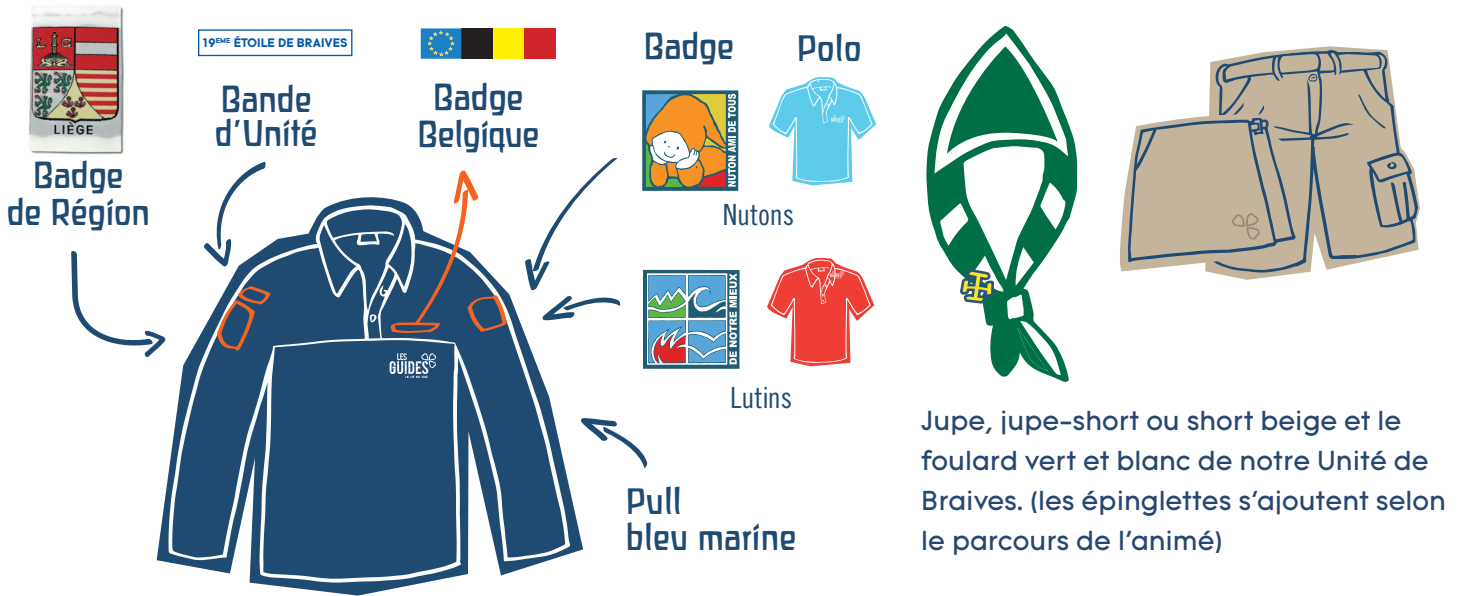

Porter un uniforme permet aux membres de montrer qu'ils appartiennent à un Mouvement, celui des Guides. C'est aussi une manière de mettre tout le monde sur un pied d'égalité, au-delà de nos différences sociales ou autres.

L'UNIFORME **NUTONS** ET **LUTINS** :